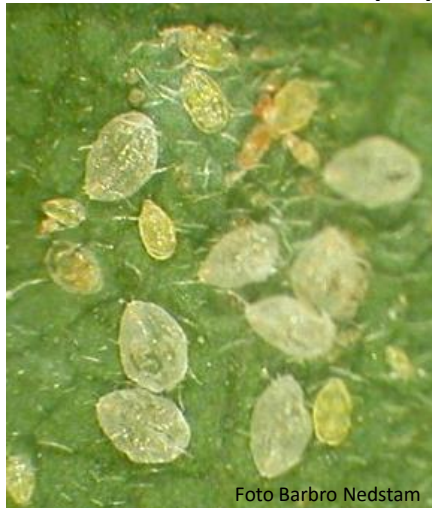

## *Bemisia tabaci*, bomullsmjöllus

Foto Sara Johansson

Foto Ingrid Åkesson

Foto Sara Johansson

### Ögon

Det sitter 2 ögon på varje sida av huvudet. Ögonen sitter ihop med en brygga av ögonceller.

**Vuxen** Vingar mer rakt bakåt.

## Larver och tomma puppor Gula larver.

Foto Barbro Nedstam

Foto Johanna Jansson

### Puppor

Platta puppor med få, eller inga strålar.